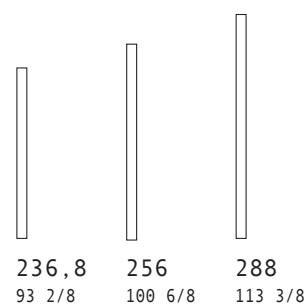

DETTAGLI TECNICI / TECHNICAL DETAILS

- _ Elementi in laccato opaco, fabric o greywood.
- _ Elements in matt lacquer, fabric or grey wood.

KABINA BOISERIE

LARGHEZZE / WIDTH

ALTEZZE / HEIGHT

KABINA BOISERIE

FINITURE / FINISHES