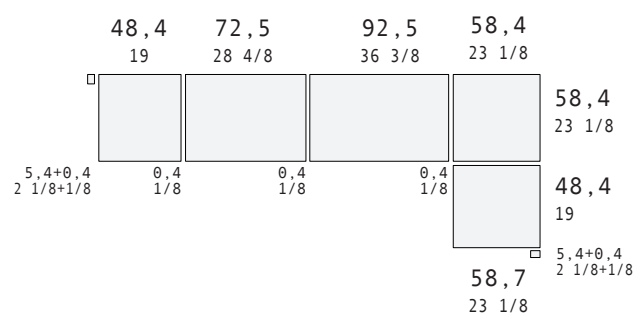

KABINA BOISERIE

LARGHEZZE / WIDTH